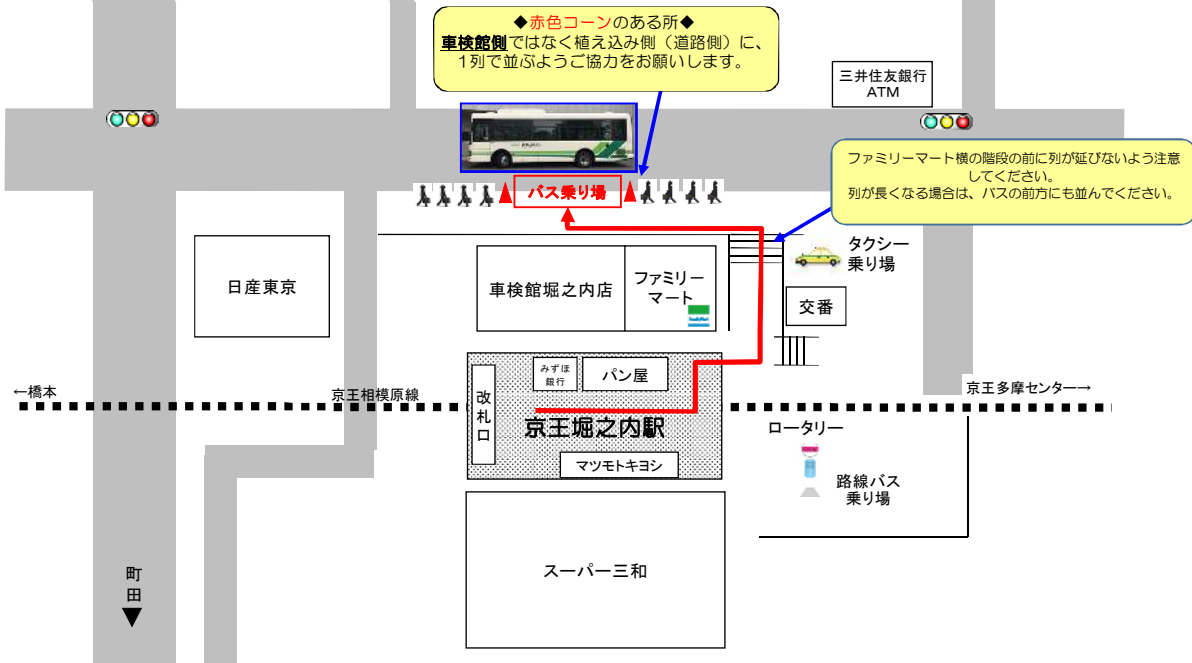

こくみん共済 coop 情報センター 送迎バス発着所

こくみん共済 coop 情報センター バス時刻表

2024年 11月18日改正

時	京王堀之内駅 発				時	情報センター 発			
7	48				7	56			
8	03	17	31	45	8	10	24	38	55
9	05	25	45		9	15	35		
10	30				10	20			
11	00	30			11	20			
12	15		45		12	05	35		
13	15				13	05	50		
14	00	30			14	20			
15	00	30			15	20			
16	15	35	55		16	05	25	45	
17	12	27	41	55	17	05	20	34	48
18	09	25	45		18	02	16	35	55
19	05	25	45		19	15 35 55			
20	05	25	45		20	15 35 55			
この時間帯は運行していません									